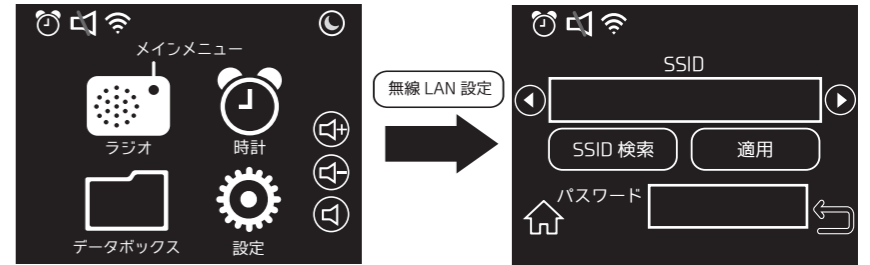

Planex COMM.  
**MZK-WDPR-R01**  
Internet Radio  
**かんたんガイド**

- 本体
  - USB ケーブル
  - ACアダプター
  - かんたんガイド
- 裏面保証書含む (本紙)  
※上記内容物をご確認ください。

各部名称

- ① タッチパネル
- ② スピーカー
- ③ 電源コネクタ
- ④ ⑤ LAN ポート (使用しません)
- ⑥ USB ポート (使用しません)
- ⑦ miniUSB ポート (パソコン接続用)

インターネットに接続する

まず最初に無線 LAN ルーターに接続します。  
※無線 LAN ルーターとインターネット回線は別途ご用意ください。

- 1 ⚙️ をタッチします。次の画面で「無線 LAN 設定」にタッチします。
- 2 「SSID 検索」をタッチします。
- 3 ◀ ▶ をタッチして無線 LAN ルーター親機の SSID をさがします。
- 4 パスワードを入力して適用をタッチします。(1分程度お待ちください。)
- 5 正しく接続できれば 📶 マークが出ます。

ラジオを聴く

**1** メインメニューの「ラジオ」をタッチします。

**2** エリア・セレクト画面で、お聴きになりたいエリアのボタンにタッチします。

**3** ラジオ局名が表示されます。◀ ▶ をタッチして局を選び「選択」をタッチします。音量はスピーカーマークをタッチして調節します。※選局中はデータのバッファリングを行うため、音声が途切れる場合があります。

無線 LAN 設定画面で「無線 LAN 設定」にタッチすると、アラームセット時表示されます。音量の消音状態です。無線接続の状態です。ディスプレイを消灯できます。