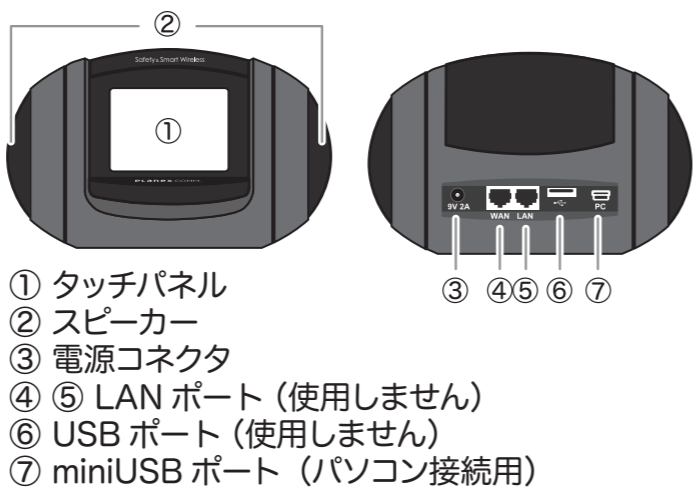

Planex COMM.  
**MZK-WDPR-R01**  
Internet Radio  
**かんたんガイド**

- 本体
  - USB ケーブル
  - ACアダプター
  - かんたんガイド
- 裏面保証書含む (本紙)  
※上記内容物をご確認ください。

各部名称

- ① タッチパネル
- ② スピーカー
- ③ 電源コネクタ
- ④ ⑤ LAN ポート (使用しません)
- ⑥ USB ポート (使用しません)
- ⑦ miniUSB ポート (パソコン接続用)

インターネットに接続する

まず最初に無線 LAN ルーターに接続します。  
※無線 LAN ルーターとインターネット回線は別途ご用意ください。

- 1 ⚙️ をタッチします。次の画面で「無線 LAN 設定」にタッチします。
- 2 「SSID 検索」をタッチします。
- 3 ◀ ▶ をタッチして無線 LAN ルーター親機の SSID をさがします。
- 4 パスワードを入力して適用をタッチします。(1分程度お待ちください。)
- 5 正しく接続できれば 📶 マークが出ます。

ラジオを聴く

**1** メインメニューの「ラジオ」をタッチします。

**2** エリア・セレクト画面で、お聴きになりたいエリアのボタンにタッチします。

**3** ラジオ局名が表示されます。◀ ▶ をタッチして局を選び「選択」をタッチします。音量はスピーカーマークをタッチして調節します。※選局中はデータのバッファリングを行うため、音声が途切れる場合があります。

無線 LAN 設定画面で「無線 LAN 設定」にタッチすると、アラームセット時表示されます。音量の消音状態です。無線接続の状態です。ディスプレイを消灯できます。