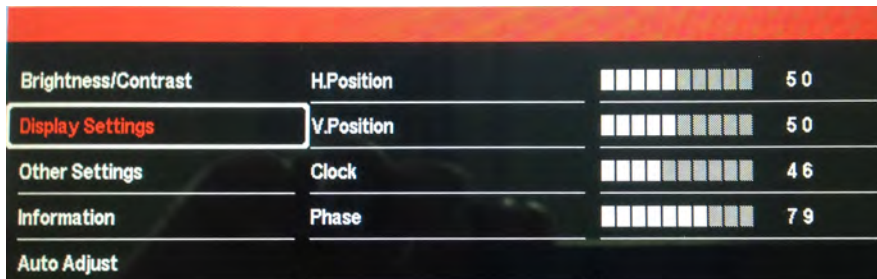

1.2 各部名称

MENU	設定メニュー画面を表示します。
UP/DOWN	設定項目を選んだり、設定値を変更します。
EXIT/AUTO	設定から抜け出したり、自動調整を行います。
POWER	電源をon/offします。

2.設定機能

- ・本体背面の[MENU]ボタンを押してメインメニューを表示します。
- ・[UP]と[DOWN]ボタンで機能を選択します。
- ・機能アイコンを選択した後、[MENU]ボタン押してサブメニューを表示します。
- ・[UP]と[DOWN]ボタンで調整し、[MENU]ボタンで設定を保存します。

2.1 Brightness/Contrast (明るさ/コントラスト)

- ・[MENU]ボタンを押してサブメニューを表示します。

Brightness/Contrast	Brightness(明るさ)	画面の輝度を調整します。
	Contrast(コントラスト)	コントラストを調整します。
	DCR(コントラスト自動調整)	バックライト明暗の自動調整機能の有効化・無効化を選択します。

- ・[EXIT]ボタンでメインメニューに戻ります。

2.設定機能

2.2 Display Settings (ディスプレイ設定)

- ・[MENU]ボタンを押してサブメニューを表示します。

Display Settings	H.Position(水平位置)	画面の水平位置を調整します。
	V.Position(垂直位置)	画面の垂直位置を調整します。
	Clock(クロック)	画面のクロックを調整をします。
	Phase(フェーズ)	画面の位相を調整します。