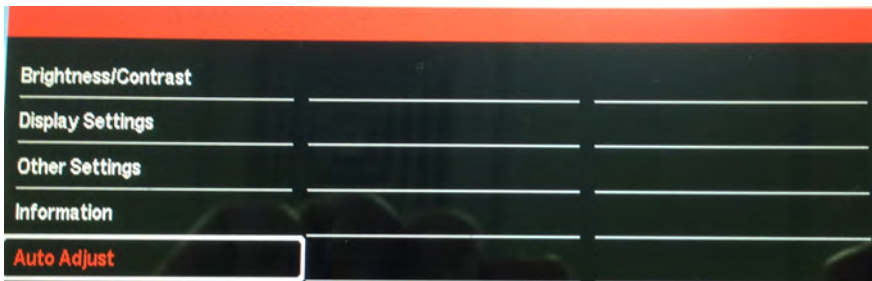

2.設定機能

2.4 Information（情報）

- ・ディスプレイの情報が表示されます。
- ・[EXIT]ボタンでメインメニューに戻ります。

Brightness/Contrast	Resolution: 800 x 600
Display Settings	H.Freq: 38 KHz
Other Settings	V.Freq: 60 Hz
Information	V.Total: 635 Lines
Auto Adjust	Color Format: YUV422
	V. 2016 418

2.5 Auto Adjust（自動調整）

- ・[MENU]ボタンを押すと自動で画像表示を最適な状態に設定します。