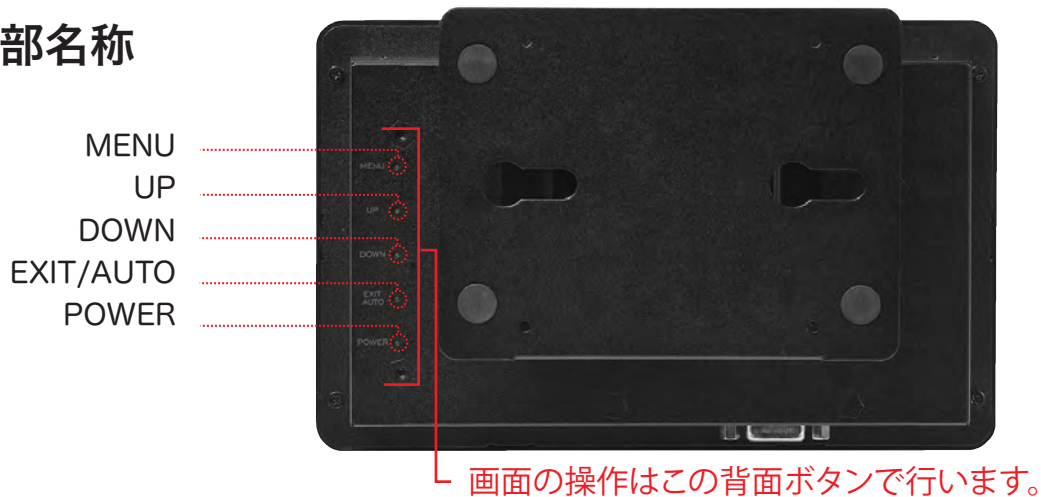

- 2.1 Brightness/Contrast (明るさ/コントラスト) 2
- 2.2 Display Settings (ディスプレイ設定) 3
- 2.3 Other Settings (その他設定) 3
- 2.4 Information (情報) 4
- 2.5 Auto Adjust (自動調整) 4

3 スペック表

- スペック表 5

1.本製品について

1.1 同梱品

- ・MOM-7(本製品)
- ・ACアダプタ
- ・VGAケーブル
- ・タッチパネル用USBケーブル
- ・壁掛けキット
- ・保証書

1.2 各部名称

MENU	設定メニュー画面を表示します。
UP/DOWN	設定項目を選んだり、設定値を変更します。
EXIT/AUTO	設定から抜け出したり、自動調整を行います。
POWER	電源をon/offします。

2.設定機能

- ・本体背面の[MENU]ボタンを押してメインメニューを表示します。
- ・[UP]と[DOWN]ボタンで機能を選択します。
- ・機能アイコンを選択した後、[MENU]ボタン押してサブメニューを表示します。
- ・[UP]と[DOWN]ボタンで調整し、[MENU]ボタンで設定を保存します。