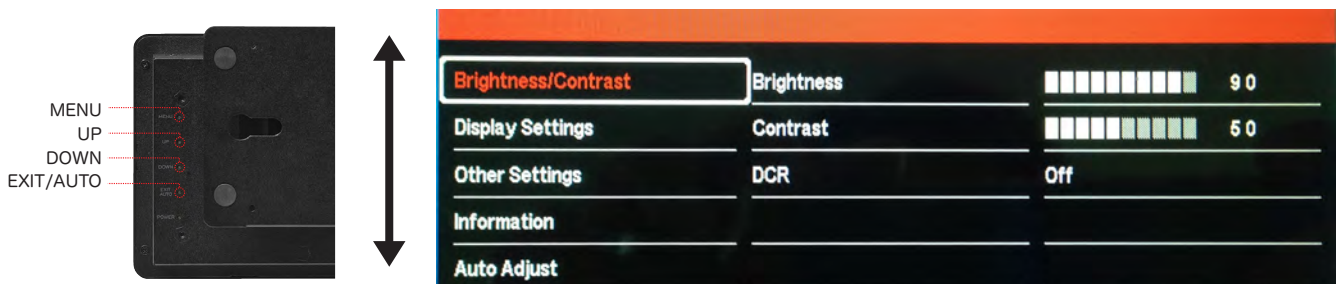

- 2.1 Brightness/Contrast (明るさ/コントラスト) 2
- 2.2 Display Settings (ディスプレイ設定) 3
- 2.3 Other Settings (その他設定) 3
- 2.4 Information (情報) 4
- 2.5 Auto Adjust (自動調整) 4

3 スペック表

- スペック表 5

1.本製品について

1.1 同梱品

- ・MOM-7(本製品)
- ・ACアダプタ
- ・VGAケーブル
- ・タッチパネル用USBケーブル
- ・壁掛けキット
- ・保証書

1.2 各部名称

MENU	設定メニュー画面を表示します。
UP/DOWN	設定項目を選んだり、設定値を変更します。
EXIT/AUTO	設定から抜け出したり、自動調整を行います。
POWER	電源をon/offします。

2.設定機能

- ・本体背面の[MENU]ボタンを押してメインメニューを表示します。
- ・[UP]と[DOWN]ボタンで機能を選択します。
- ・機能アイコンを選択した後、[MENU]ボタン押してサブメニューを表示します。
- ・[UP]と[DOWN]ボタンで調整し、[MENU]ボタンで設定を保存します。

2.設定機能

2.2 Display Settings (ディスプレイ設定)

- ・[MENU]ボタンを押してサブメニューを表示します。

Display Settings	H.Position(水平位置)	画面の水平位置を調整します。
	V.Position(垂直位置)	画面の垂直位置を調整します。
	Clock(クロック)	画面のクロックを調整をします。
	Phase(フェーズ)	画面の位相を調整します。