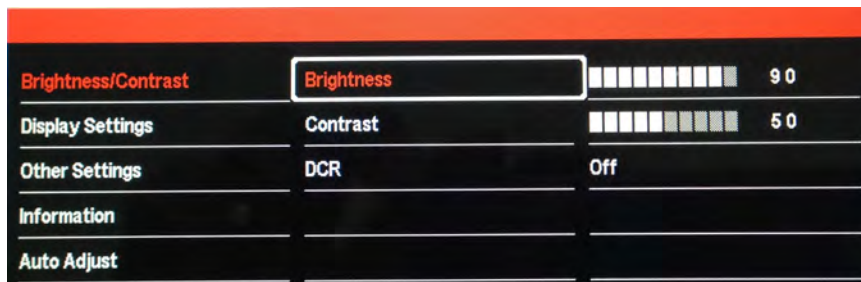

- 2.1 Brightness/Contrast (明るさ/コントラスト) 2
- 2.2 Display Settings (ディスプレイ設定) 3
- 2.3 Other Settings (その他設定) 3
- 2.4 Information (情報) 4
- 2.5 Auto Adjust (自動調整) 4

3 スペック表

- スペック表 5

1.本製品について

1.1 同梱品

- ・MOM-7(本製品)
- ・ACアダプタ
- ・VGAケーブル
- ・タッチパネル用USBケーブル
- ・壁掛けキット
- ・保証書

1.2 各部名称

MENU	設定メニュー画面を表示します。
UP/DOWN	設定項目を選んだり、設定値を変更します。
EXIT/AUTO	設定から抜け出したり、自動調整を行います。
POWER	電源をon/offします。

2.設定機能

- ・本体背面の[MENU]ボタンを押してメインメニューを表示します。
- ・[UP]と[DOWN]ボタンで機能を選択します。
- ・機能アイコンを選択した後、[MENU]ボタン押してサブメニューを表示します。
- ・[UP]と[DOWN]ボタンで調整し、[MENU]ボタンで設定を保存します。

2.1 Brightness/Contrast (明るさ/コントラスト)

- ・[MENU]ボタンを押してサブメニューを表示します。

Brightness/Contrast	Brightness(明るさ)	画面の輝度を調整します。
	Contrast(コントラスト)	コントラストを調整します。
	DCR(コントラスト自動調整)	バックライト明暗の自動調整機能の有効化・無効化を選択します。

- ・[EXIT]ボタンでメインメニューに戻ります。

2.設定機能

2.2 Display Settings (ディスプレイ設定)

- ・[MENU]ボタンを押してサブメニューを表示します。

Display Settings	H.Position(水平位置)	画面の水平位置を調整します。
	V.Position(垂直位置)	画面の垂直位置を調整します。
	Clock(クロック)	画面のクロックを調整をします。
	Phase(フェーズ)	画面の位相を調整します。