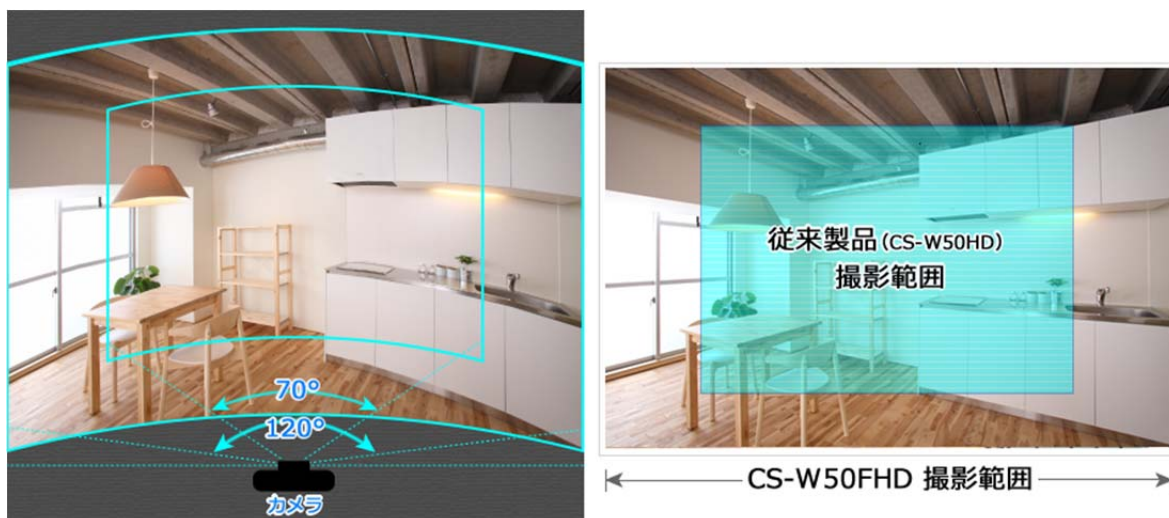

カメラ本体は直径約8cm、スタンドを含めても高さ約10.4cmと小型で限られたスペースにも無理なく設置することができます。

■ フルハイビジョンだから細部までくっきり

200万画素の1/2.7インチCMOSセンサーを搭載し、フルHD（1920 x 1080ピクセル）での撮影に対応。細部までくっきり見えます。

■ 広角レンズ採用で広い範囲を撮影可能

水平画角120°の広角レンズにより、1台で幅広い撮影領域をカバーすることができます。

■ マイク&スピーカー内蔵の音声双方向機能

カメラ本体にマイクを内蔵しているため、映像と共に音声も同時に再生されます。映像だけでは伝わらない設置場所の様子を、遠く離れた場所から確認することができます。

また、スピーカーもカメラ本体に内蔵されているため、離れた場所からカメラ設置エリアへの話し掛けが可能です。例えば、動体検知機能に連動させ侵入者を検知した場合、映像を見ている本人の声やサイレンで威嚇することもできます。