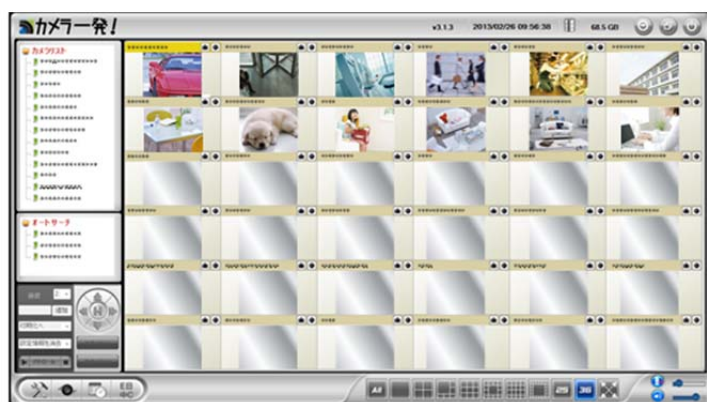

■ クラウド (Dropbox)、NAS、メモリーカードと録画先も選べる

クラウド (Dropbox) やネットワーク上のNAS、また本体に装着したmicroSD/microSDHCメモリーカードへの録画に対応しており、常時録画の他にスケジュール録画や、動体や大きな音を検知した時の映像を保存することが可能です。

■ 使いやすく機能満載の専用アプリ

iPhone, Android向けの専用アプリ『PLANEX カメラ一発! 2』を提供します。外出先など離れた場所からでもかんたんにリアルタイムな映像を確認することができるのはもちろん、タイムラプス録画やクラウド録画 (Dropbox) といった機能をお使いいただけます。

■ 最大36台までのカメラを同時モニタリング

Windowsパソコン専用のアプリケーションで最大36台のカメラの映像を一画面で表示できます。これまで、高価なセキュリティシステムの導入に踏み切れずにいた面積の広い店舗や事務所などのオーナー様にも喜んでいただける最適な製品です。

■ IEEE802.11n/g/bに対応、配線の難しい場所でも簡単に取り付けが可能

スタンド底面にはひっかけ用のネジ穴が開いた鉄板が取り付けられているので、ネジや磁石を使ってカメラを壁面に取り付ける事も可能です。