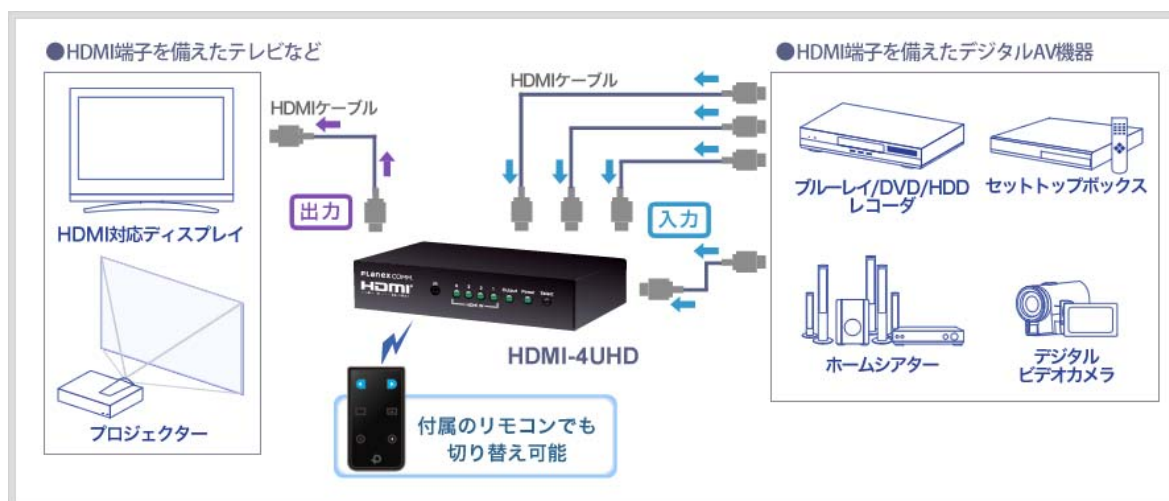

『HDMI-4UHD』は、HDMI出力端子を持つ映像機器や家庭用ゲーム機を4台まで接続でき、各機器の映像や音声を切り替えてテレビなどに出力可能なHDMIセレクターです。本製品は4K2K@60Hz画質および3D映像に対応しており、美しく高精細な映像を楽しむことができます。リモコンが付属しておりますので、離れた場所からでも切り替えが可能です。

◇ 4K出力対応 4ポート HDMIセレクター

製品型番： HDMI-4UHD (JANコード 4941250195473)

参考価格： オープンプライス

□□主な特長□□

■ 4K2K@60Hzの高解像度、および3D映像に対応

DisplayPort搭載PCなどからの4K2K@60Hzの高解像映像やBlu-rayなどの3D映像を対応テレビへ出力することができますので、感動や興奮もそのままお楽しみいただけます。

■ HDMI搭載機器を4台まで接続可能

HDMI出力端子を持つレコーダーや家庭用ゲーム機などを最大4台まで接続でき、各機器の映像や音声を切り替えてテレビに出力可能ですので、これから新しいAV機器を購入される方や、テレビの入力端子不足でお悩みの方に最適です。

■ リモコン切り替え

本体前面スイッチまたは付属のリモコンで、かんたんに入力したい機器の映像を表示することができます。

RoHS対応

生産から廃棄処分にいたる製品のライフサイクルにおいて、人の健康や環境への負荷を最小限に抑えることを目的として、鉛、カドミウム、水銀、六価クロム、ポリ臭化ビフェニル、ポリ臭化ジフェニルエーテルの有害物質の使用量を規制している「RoHS」にも対応しています。

□□製品仕様□□ (仕様は予告なく変更することがあります。あらかじめご了承ください)