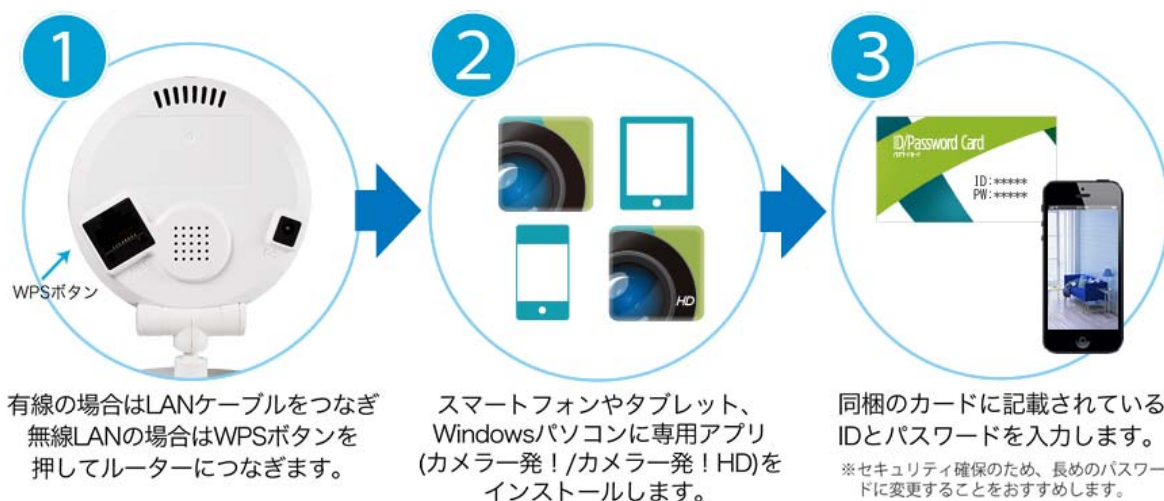

◇ **クラウド対応 ネットワークカメラ『カメラ発！』**

製品型番：CS-W50HD（JANコード 4941250194674）

参考価格：オープンプライス

□□主な特長□□

■ カメラ一発！シリーズ最小サイズ

カメラ本体は直径約7cmと小型で、スタンドを含めても高さ約9.6cmと限られたスペースにも無理なく設置することができます。

■ プッシュ通知に対応したアラート機能

撮影している映像の変化を検知する動体検知機能と、音の発生をとらえる音声検知機能を搭載。検知したアラートはスマートフォンやタブレットへプッシュ通知することができます。アラート検知に連動した動画の録画機能は5秒前から開始されるため、アラートが発生した大事な瞬間を逃しません。

■ マイク&スピーカー内蔵の音声双方向機能

カメラ本体にマイクを内蔵しているため、映像と共に音声も同時に再生されます。映像だけでは伝わらない設置場所の様子を、遠く離れた場所から確認することができます。また、スピーカーもカメラ本体に内蔵されているため、離れた場所からカメラ設置エリアへの話し掛けが可能です。例えば、動体検知機能に連動させ侵入者を検知した場合、映像を見ている本人の声やサイレンで威嚇することもできます。

■ 周囲が暗くなっても撮影可能

カメラの前面に昼用/夜用2つのレンズと赤外線LEDを搭載。周囲の明るさを認識し、暗くなると自動的に赤外線撮影に切り替わります。特別な操作を必要とせず、設置したままで昼でも夜でも被写体をクリアに撮影することが可能なため防犯対策等に最適な製品です。

※赤外線撮影モードの画像はモノクロのみになります。

夜用レンズ撮影イメージ

※赤外線撮影モードの画像はモノクロのみになります。

■ クラウド対応型だから3ステップの簡単接続

- [1]有線の場合はLANケーブルをつなぎ、無線の場合はWPSボタンを押してルーターにつなぎます。
- [2]スマートフォンやタブレット、Windowsパソコンに専用アプリ(カメラ発!/カメラ発!HD)をインストールします。
- [3]同梱のカードに記載されているIDとパスワードを入力します。
設定はこれだけ。ネットワーク機器の知識や複雑な設定は不要。すぐにカメラの画像を見ることができます。

設定はこれだけ。ネットワーク機器の知識や複雑な設定は不要。すぐにカメラの映像を見ることができます。