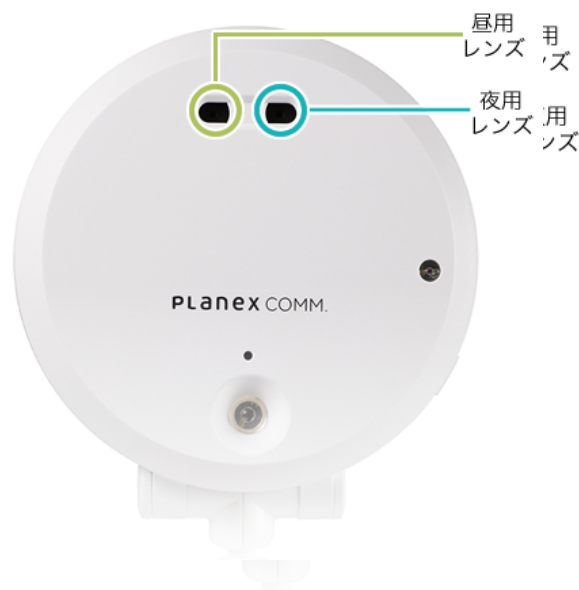

◇ **クラウド対応 ネットワークカメラ『カメラ発！』**

製品型番：CS-W50HD（JANコード 4941250194674）

参考価格：オープンプライス

□□主な特長□□

■ カメラ一発！シリーズ最小サイズ

カメラ本体は直径約7cmと小型で、スタンドを含めても高さ約9.6cmと限られたスペースにも無理なく設置することができます。

■ プッシュ通知に対応したアラート機能

撮影している映像の変化を検知する動体検知機能と、音の発生をとらえる音声検知機能を搭載。検知したアラートはスマートフォンやタブレットへプッシュ通知することができます。アラート検知に連動した動画の録画機能は5秒前から開始されるため、アラートが発生した大事な瞬間を逃しません。

■ マイク&スピーカー内蔵の音声双方向機能

カメラ本体にマイクを内蔵しているため、映像と共に音声も同時に再生されます。映像だけでは伝わらない設置場所の様子を、遠く離れた場所から確認することができます。また、スピーカーもカメラ本体に内蔵されているため、離れた場所からカメラ設置エリアへの話し掛けが可能です。例えば、動体検知機能に連動させ侵入者を検知した場合、映像を見ている本人の声やサイレンで威嚇することもできます。

■ 周囲が暗くなっても撮影可能

カメラの前面に昼用/夜用2つのレンズと赤外線LEDを搭載。周囲の明るさを認識し、暗くなると自動的に赤外線撮影に切り替わります。特別な操作を必要とせず、設置したままで昼でも夜でも被写体をクリアに撮影することが可能なため防犯対策等に最適な製品です。

※赤外線撮影モードの画像はモノクロのみになります。

夜用レンズ撮影イメージ

※赤外線撮影モードの画像はモノクロのみになります。

■ クラウド対応型だから3ステップの簡単接続

- [1]有線の場合はLANケーブルをつなぎ、無線の場合はWPSボタンを押してルーターにつなぎます。
- [2]スマートフォンやタブレット、Windowsパソコンに専用アプリ(カメラ発!/カメラ発!HD)をインストールします。
- [3]同梱のカードに記載されているIDとパスワードを入力します。
設定はこれだけ。ネットワーク機器の知識や複雑な設定は不要。すぐにカメラの画像を見ることができます。

設定はこれだけ。ネットワーク機器の知識や複雑な設定は不要。すぐにカメラの映像を見ることができます。