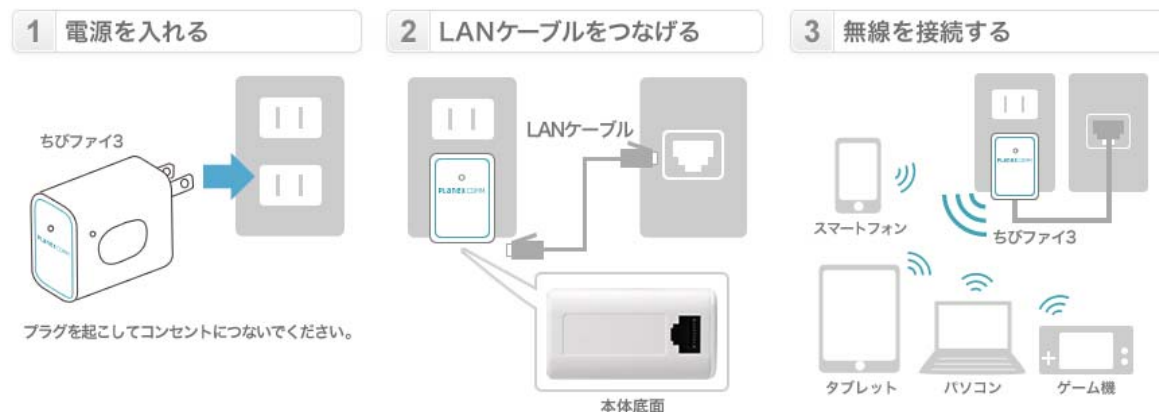

◇ **11n/g/b対応 コンセント直挿型 トラベル無線LANルータ【ちびファイ3】**

製品型番 : MZK-DP150N (JANコード 4941250193776)

価格 : オープンプライス

【初回限定販売のお知らせ】

『ちびファイ3 (MZK-DP150N)』の発売を記念して、2014年6月16~27日の間、初回1000台限定で発売記念価格2,280円(税込)にてご提供いたします。

限定販売終了後の通常価格は2,680円(税込)を予定しております。

□□主な特長□□

■ サクッとかんたん！電源内蔵でコンセント直挿型

最大の特徴は何と言っても本体背面に備えられた収納式電源プラグ。

プラグを起こしてそのままコンセントに挿しこみホテルのLANコネクタと繋げるだけで、すぐに使えるシンプル設計です。

本体が小さくても充電器がかさばって結局持ち運びが大変、という悩みから解放されます。手のひらサイズの本製品だけ持っていれば、従来のようなUSB充電器やACアダプタは必要ありません。(LANケーブルは別途ご用意ください)